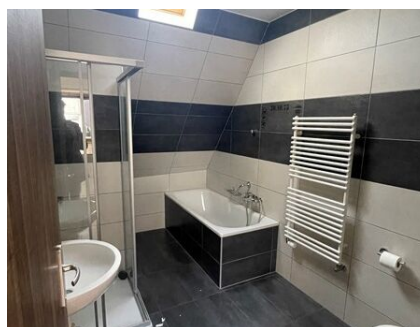

APPARTEMENT DE 3.5 PIÈCES AUX COMBLES

CH-1350 ORBE | Ruelle des Chevaliers 4 | CHF 1'700.-/mois + ch.

Joli petit immeuble situé en plein coeur de la commune d'Orbe, à proximité de tous les commerces, transports et de l'école primaire
Le logement se compose comme suit :

- séjour / salle à manger
- cuisine agencée
- 2 chambres
- salle de bain/WC
- balcon

Possibilités de louer un garage à CHF 130.00/mois.

SITUATION

Nord Vaudois

CONTACT VISITE

M. BRECHON
Tél. : 079 800 27 87